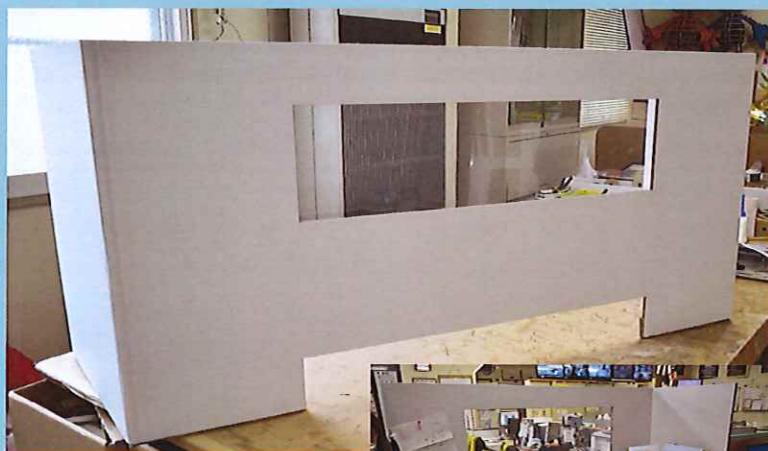

段ボール製パーテーション

使用例 

Aタイプ

◆机に設置して個人の机を仕切るパーテーションです。

高さ 最大70cm

長さ 最長2m50cm (机3辺の合計)

※A+B+Cが2m50cm以下のサイズになります。

Bタイプ

◆事務所のカウンターなど来客時の対応場所にも設置できるタイプです。

高さ 最大80cm

長さ 最長2m50cm

使用例 

全てご使用の机やカウンターなどの寸法を測定してぴったりのサイズで制作致します。

その他簡易設置タイプなどもございますのでお気軽にご相談ください。

松美段ボール株式会社

〒859-3619