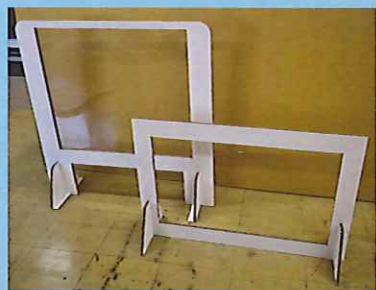

段ボール製パーテーション

使用例 

Aタイプ

◆机に設置して個人の机を仕切るパーテーションです。

高さ 最大70cm

長さ 最長2m50cm (机3辺の合計)

※A+B+Cが2m50cm以下のサイズになります。

Bタイプ

◆事務所のカウンターなど来客時の対応場所にも設置できるタイプです。

高さ 最大80cm

長さ 最長2m50cm

使用例 

全てご使用の机やカウンターなどの寸法を測定してぴったりのサイズで制作致します。

その他簡易設置タイプなどもございますのでお気軽にご相談ください。

松美段ボール株式会社

〒859-3619