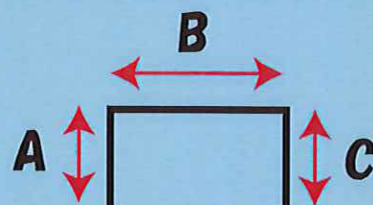

段ボール製パーテーション

使用例 

Aタイプ

◆机に設置して個人の机を仕切るパーテーションです。

高さ 最大70cm

長さ 最長2m50cm (机3辺の合計)

※A+B+Cが2m50cm以下のサイズになります。

Bタイプ

◆事務所のカウンターなど来客時の対応場所にも設置できるタイプです。

高さ 最大80cm

長さ 最長2m50cm

使用例 

全てご使用の机やカウンターなどの寸法を測定してぴったりのサイズで制作致します。

その他簡易設置タイプなどもございますのでお気軽にご相談ください。

松美段ボール株式会社

〒859-3619